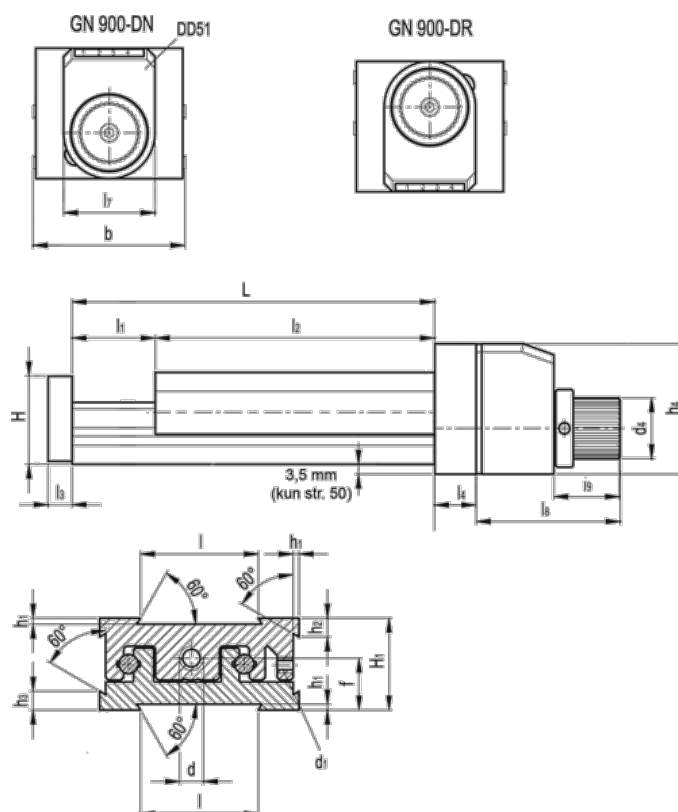

Varenummer: 20774022  
 Beskrivelse: Justerbar slædeenhed  
 GN 900-80-195-75-DN-1

## Mål

b = 80	h2 = 10.0	l7 = 33
d = M8x1	h3 = 10.0	l8 = 55
d1 = M5	h4 = 51	l9 = 27
d4 = 22	l = 50	
f = 20.5	L - l1 = 195-75	
H = 35.5	l2 = 120	
h1 = 2.0	l3 = 8	
H1 = 36	l4 = 16	